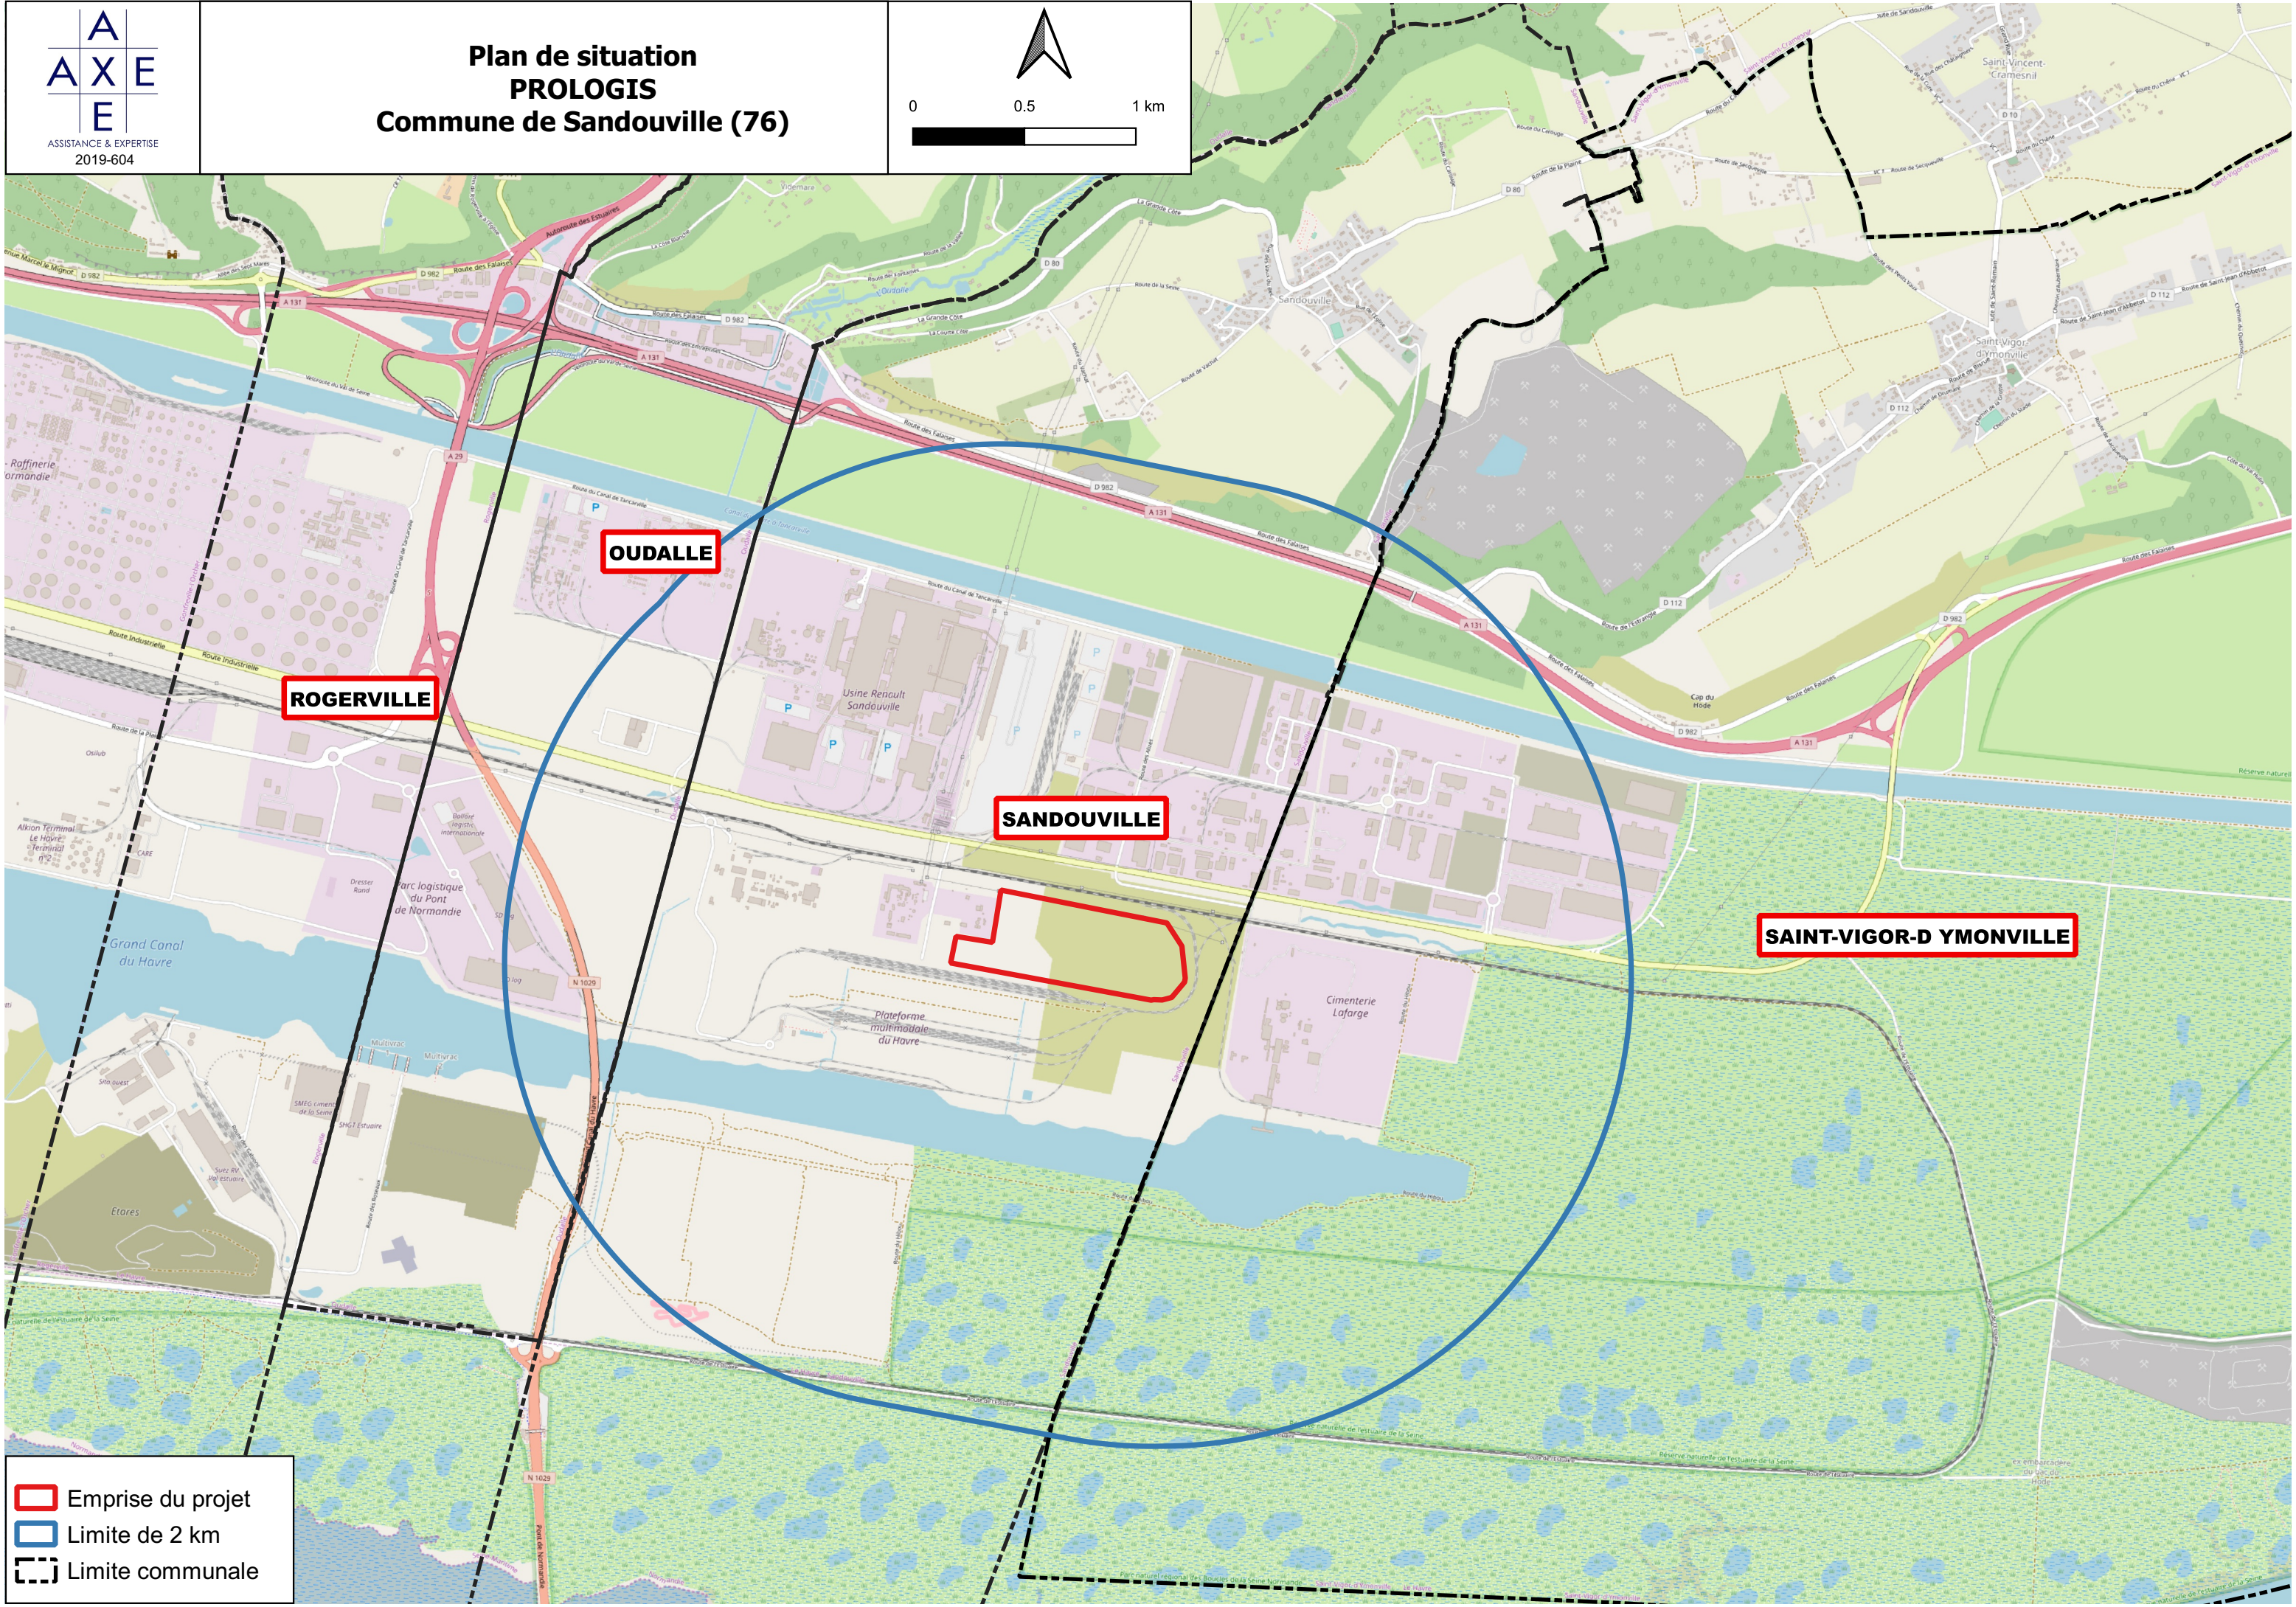

# Plan de situation PROLOGIS Commune de Sandouville (76)

- Emprise du projet
- Limite de 2 km
- Limite communale